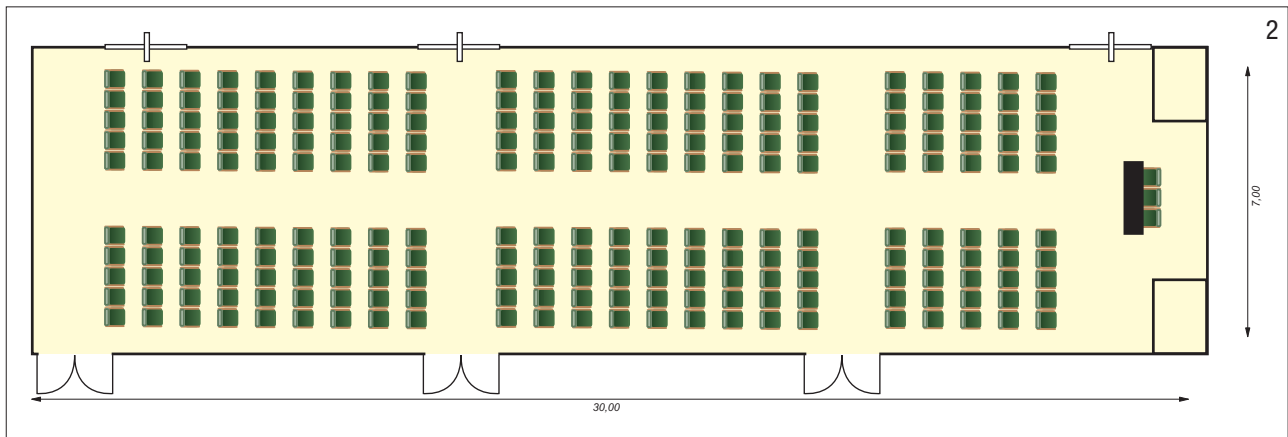

Sala **GARDENIA**

	Lunghezza	Larghezza	H totale	Posti a sedere
1	30 m	7 m	2,90 m	250
2	30 m	7 m	2,90 m	250

Tutte le sale dispongono delle seguenti attrezzature: schermo fisso o mobile, videoproiettore, lavagna a fogli mobili, proiettore luci, microfoni fissi o mobili. Wi-fi a richiesta.