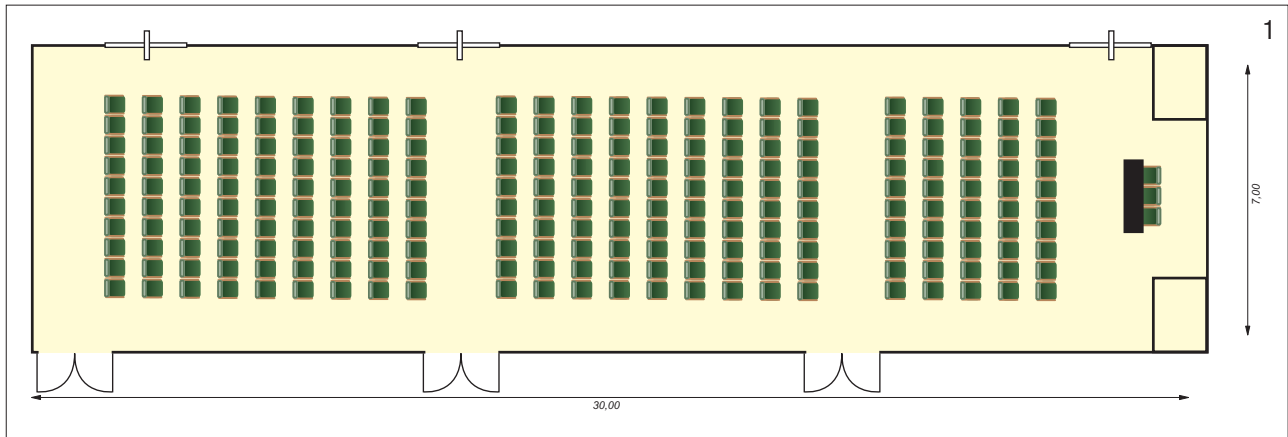

Sala **GARDENIA**

	Lunghezza	Larghezza	H totale	Posti a sedere
1	30 m	7 m	2,90 m	250
2	30 m	7 m	2,90 m	250

Tutte le sale dispongono delle seguenti attrezzature: schermo fisso o mobile, videoproiettore, lavagna a fogli mobili, proiettore luci, microfoni fissi o mobili. Wi-fi a richiesta.