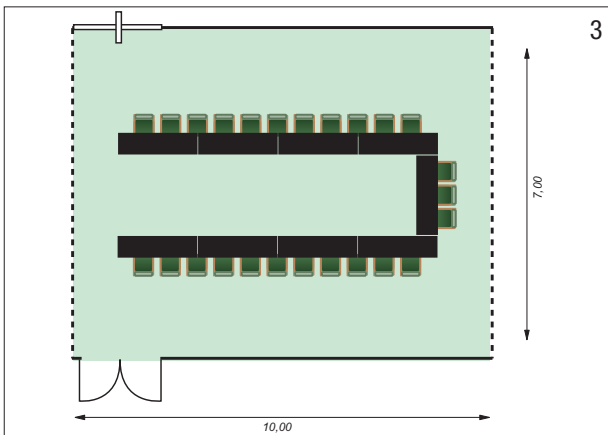

**Sala AZALEA**

	Lunghezza	Larghezza	H totale	Posti a sedere
1	10 m	7 m	2,90 m	50
2	10 m	7 m	2,90 m	50
3	10 m	7 m	2,90 m	25
4	10 m	7 m	2,90 m	36
5	10 m	7 m	2,90 m	36

Tutte le sale dispongono delle seguenti attrezzature: schermo fisso o mobile, videoproiettore, lavagna a fogli mobili, proiettore lucidi, microfoni fissi o mobili. Wi-fi a richiesta.