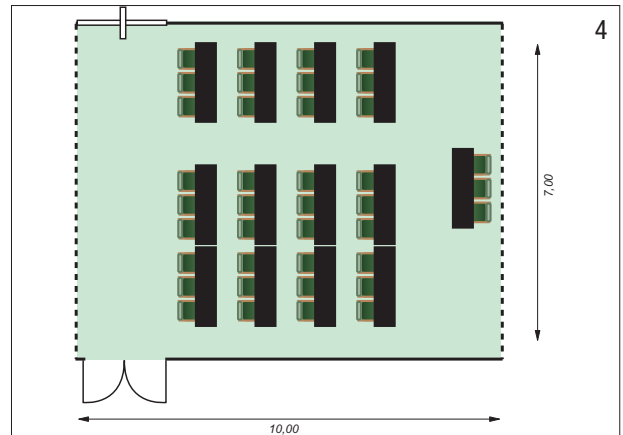

**Sala AZALEA**

	Lunghezza	Larghezza	H totale	Posti a sedere
1	10 m	7 m	2,90 m	50
2	10 m	7 m	2,90 m	50
3	10 m	7 m	2,90 m	25
4	10 m	7 m	2,90 m	36
5	10 m	7 m	2,90 m	36

Tutte le sale dispongono delle seguenti attrezzature: schermo fisso o mobile, videoproiettore, lavagna a fogli mobili, proiettore lucidi, microfoni fissi o mobili. Wi-fi a richiesta.