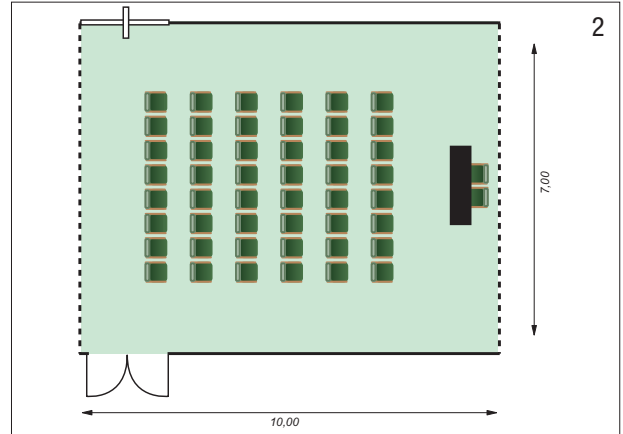

**Sala AZALEA**

	Lunghezza	Larghezza	H totale	Posti a sedere
1	10 m	7 m	2,90 m	50
2	10 m	7 m	2,90 m	50
3	10 m	7 m	2,90 m	25
4	10 m	7 m	2,90 m	36
5	10 m	7 m	2,90 m	36

Tutte le sale dispongono delle seguenti attrezzature: schermo fisso o mobile, videoproiettore, lavagna a fogli mobili, proiettore lucidi, microfoni fissi o mobili. Wi-fi a richiesta.