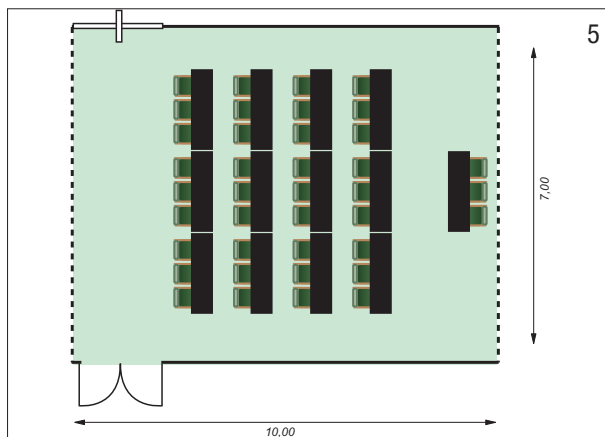

**Sala AZALEA**

	Lunghezza	Larghezza	H totale	Posti a sedere
1	10 m	7 m	2,90 m	50
2	10 m	7 m	2,90 m	50
3	10 m	7 m	2,90 m	25
4	10 m	7 m	2,90 m	36
5	10 m	7 m	2,90 m	36

Tutte le sale dispongono delle seguenti attrezzature: schermo fisso o mobile, videoproiettore, lavagna a fogli mobili, proiettore lucidi, microfoni fissi o mobili. Wi-fi a richiesta.