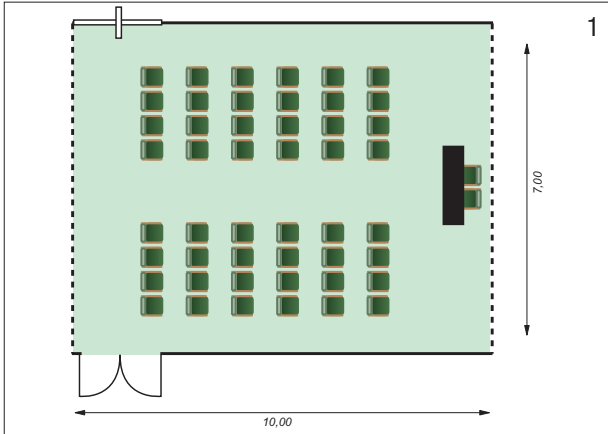

**Sala AZALEA**

	Lunghezza	Larghezza	H totale	Posti a sedere
1	10 m	7 m	2,90 m	50
2	10 m	7 m	2,90 m	50
3	10 m	7 m	2,90 m	25
4	10 m	7 m	2,90 m	36
5	10 m	7 m	2,90 m	36

Tutte le sale dispongono delle seguenti attrezzature: schermo fisso o mobile, videoproiettore, lavagna a fogli mobili, proiettore lucidi, microfoni fissi o mobili. Wi-fi a richiesta.