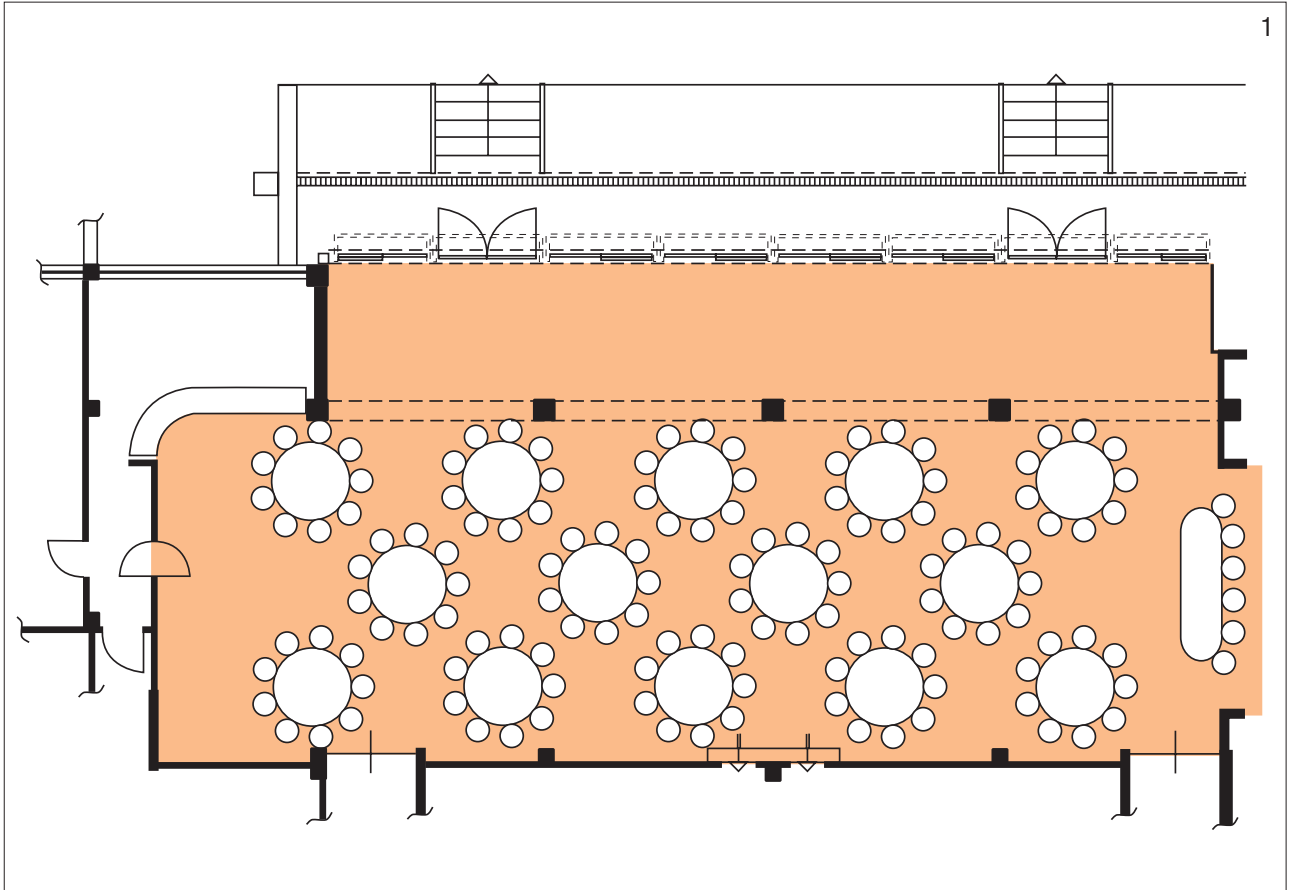

Sala CALLE

1	Lunghezza 25 m	Larghezza 10 m	H totale 2,90 m	Posti a sedere da 120
---	-------------------	-------------------	--------------------	--------------------------